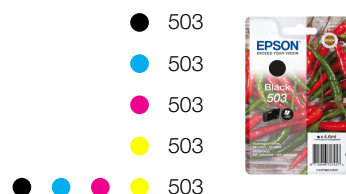

CONNECTIVITEIT

Aansluitingen	Hi-Speed USB - compatibel met USB 2.0-specificatie, Draadloos LAN IEEE 802.11 b/g/n, Wi-Fi Direct, Ethernet-interface (100 Base-TX/10 Base-T)
WLAN-veiligheid	WEP 64 Bit, WEP 128 Bit, WPA PSK (TKIP), WPA2 PSK (AES), WPA3-SAE(AES)

ALGEMEEN

Energieverbruik	12 Watt (zelfstandig kopiëren, ISO/IEC 24712-patroon), 1 Watt (slaapmodus), 5,4 Watt Gereed, 0,2 Watt (uitschakelen)

OVERIGE

Garantie	12 maanden Carry-in Optionele uitbreiding van garantie beschikbaar

LOGISTICS INFORMATION

SKU	C11CK60403
Streepjescode	8715946702537
Land van herkomst	Filippijnen
Palletformaat	2 stuks

Epson Europe BV
Branch office Belgium
Belgicastraat 1 – Fountain Plaza
B-1930 Zaventem
Infoline: +32 (0)2 792 04 47
www.epson.be

Epson Europe BV – Vestiging Benelux
Hoogoorddreef 5
Atlas ArenA
NL-1101 BA Amsterdam
Infoline: +31 (0)20 708 5099
www.epson.nl

Handelsmerken en geregistreerde handelsmerken zijn het eigendom van Seiko Epson Corporation of de respectieve eigenaars. Productinformatie kan zonder voorafgaande kennisgeving worden gewijzigd.
Last extracted: 2022-08-23

WorkForce WF-2960DWF

BIJGELEVERDE ACCESSOIRES

- Afzonderlijke inktpatronen
- Hoofdapparaat
- Stroomkabel
- Plaatsingshandleiding
- Garantiebewijs

COMPATIBILITEIT VAN INKTPATROON

INKT RENDEMENTGEGEVENS

Chillies 503

Chillies 503XL

●	210 pagina's*	550 pagina's*
● ● ●	165 pagina's*	470 pagina's*

* Geschat rendement gebaseerd op ISO/IEC 24711/24712 of ISO/IEC 29102/29103. Het werkelijke rendement zal variëren, afhankelijk van de afgedrukte afbeeldingen en de gebruiksomstandigheden. Ga voor meer informatie naar www.epson.eu/pageyield.

1. Voor Epson Smart Panel- en Epson Creative Print-apps is een draadloze verbinding vereist. Voor Epson Email Print, Epson Scan-to-Cloud en Epson Remote Print Driver is een internetverbinding vereist. Ga voor meer informatie, ondersteunde talen en apparaten naar www.epson.nl/connect

2. Printers met AirPrint werken met iPhone 4s en hoger, iPad 2 en hoger, alle modellen van iPad Air en iPad mini en iPod touch 5e generatie met de nieuwste versie van iOS en Mac met de nieuwste versie van OSX.

EPSON®