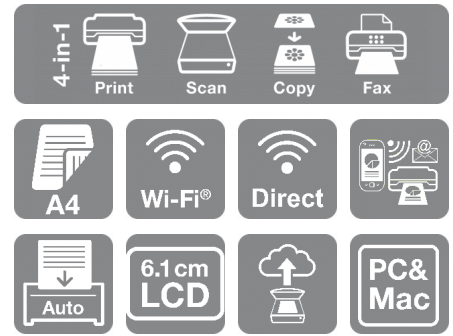

## DATASHEETS

Compacte multifunctionele inkjetprinter voor kleine kantoren en thuishkantoren met ADF, groot LCD-scherm, Wi-Fi en mobiel afdrucken.

Deze stijlvolle, compacte en gebruiksvriendelijke multifunctionele inkjetprinter beschikt over dubbelzijdig afdrucken op A4-formaat en betaalbare afzonderlijke inktpatronen, waardoor afval en kosten verminderd kunnen worden. Kopieer, scan en fax snel meerdere pagina's met de automatische documentinvoer (ADF), Scan-to-Cloud-technologie en het grote LCD-scherm van 6,1 cm. Onderweg afdrucken is eenvoudig met Wi-Fi, Wi-Fi Direct, Epson Connect<sup>1</sup> en Apple AirPrint<sup>2</sup>.

### Gebruiksvriendelijk

Eenvoudige navigatie dankzij de intuïtieve gebruikersinterface en het grote LCD-scherm. Werk uw taken snel af met ADF voor 30 vellen, waarmee u zonder moeite meerdere pagina's kunt scannen, kopiëren en faxen.