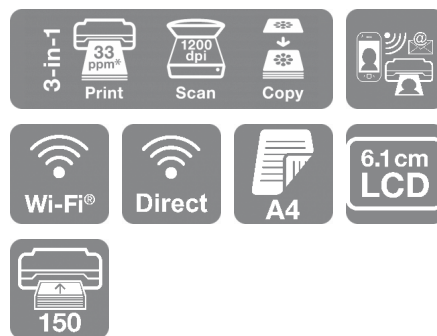

Expression Home XP-5200

Deze compacte en stijlvolle multifunctionele printer zal zeker grote indruk maken dankzij de afzonderlijke inktten, mobiel printen en dubbelzijdig printen op A4-formaat.

Deze stijlvolle en compacte alles-in-één-printer ziet er vanuit elke hoek fantastisch uit. Ontdek hoe eenvoudig alledaagse taken kunnen zijn met dubbelzijdig printen op A4-formaat, een papierlade voor maximaal 150 vellen aan de voorzijde en een groot LCD-scherm van 6,1 cm. Print vrijwel overal af met de oplossingen voor mobiel printen¹ van Epson. Deze printer is ook compatibel met Apple AirPrint².

Stijlvol en ruimtebesparend

Dit betaalbare model maakt efficiënt gebruik van uw ruimte dankzij de combinatie van print-, scan- en kopieermogelijkheden in één.

Gebruiksvriendelijk

De XP-5200 is bijzonder veelzijdig dankzij Wi-Fi voor draadloos printen en scannen, en Wi-Fi Direct voor printen zonder een draadloos netwerk. Kopieer en print foto's af zonder computer met behulp van het LCD-scherm van 6,1 cm, gebruik papier op efficiënte wijze met dubbelzijdig printen op A4-formaat en minimaliseer bijvullen met de papiercassette voor 150 vellen.

Flexibele draadloze oplossingen

Print, scan en meer; rechtstreeks vanaf uw apparaat met de Epson Smart Panel-app¹. Bovendien kunt u met de Epson Creative Print-app rechtstreeks foto's printen vanuit Facebook, wenskaarten creëren en nog veel meer.

DATASHEETS

BELANGRIJKSTE KENMERKEN

- **Compact en stijlvol**
Compacte voetafdruk en ziet er fantastisch uit vanuit elke hoek
- **Handig en efficiënt**
Dubbelzijdig printen en papierlade voor maximaal 150 vellen aan de voorzijde
- **Eenvoudig mobiel printen**
Eenvoudig printen vanaf uw smartphone of tablet¹
- **Wi-Fi en Wi-Fi Direct**
Draadloos printen met of zonder netwerk
- **Dubbelzijdig printen op A4**
Automatisch dubbelzijdig printen om papierverbruik te verminderen