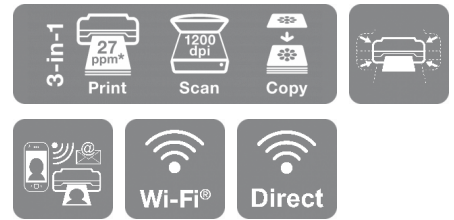

Expression Home XP-2150

DATASHEETS

Bespaar geld, ruimte en tijd met deze compacte multifunctionele printer met afzonderlijke inkten en mobiel afdrucken.

Als u op zoek bent naar een betaalbare, stijlvolle en gebruiksvriendelijke printer, dan biedt de XP-2150 alles wat u nodig hebt. De printer is ook nog compact, biedt duidelijke en heldere afdrucken, en u kunt mobiel afdrucken via Wi-Fi, Wi-Fi Direct en een groot aantal compatibele Epson-apps.

Strak en stijlvol

Dit betaalbare model maakt efficiënt gebruik van uw ruimte, dankzij de combinatie van afdruk-, scan- en kopieermogelijkheden in één apparaat.

Gebruiksvriendelijk

Met een scala aan essentiële en gebruiksvriendelijke functies is de XP-2150 flexibel met Wi-Fi voor draadloos afdrucken en scannen bij u thuis, en Wi-Fi Direct voor afdrucken zonder een draadloos netwerk.

Geef smart devices de vrije loop

Druk af, scan en meer; rechtstreeks vanaf uw telefoon of tablet met de Epson Smart Panel-app¹. Bovendien kunt u met Epson Creative Print-app rechtstreeks foto's afdrucken vanuit Facebook, wenskaarten maken en meer.